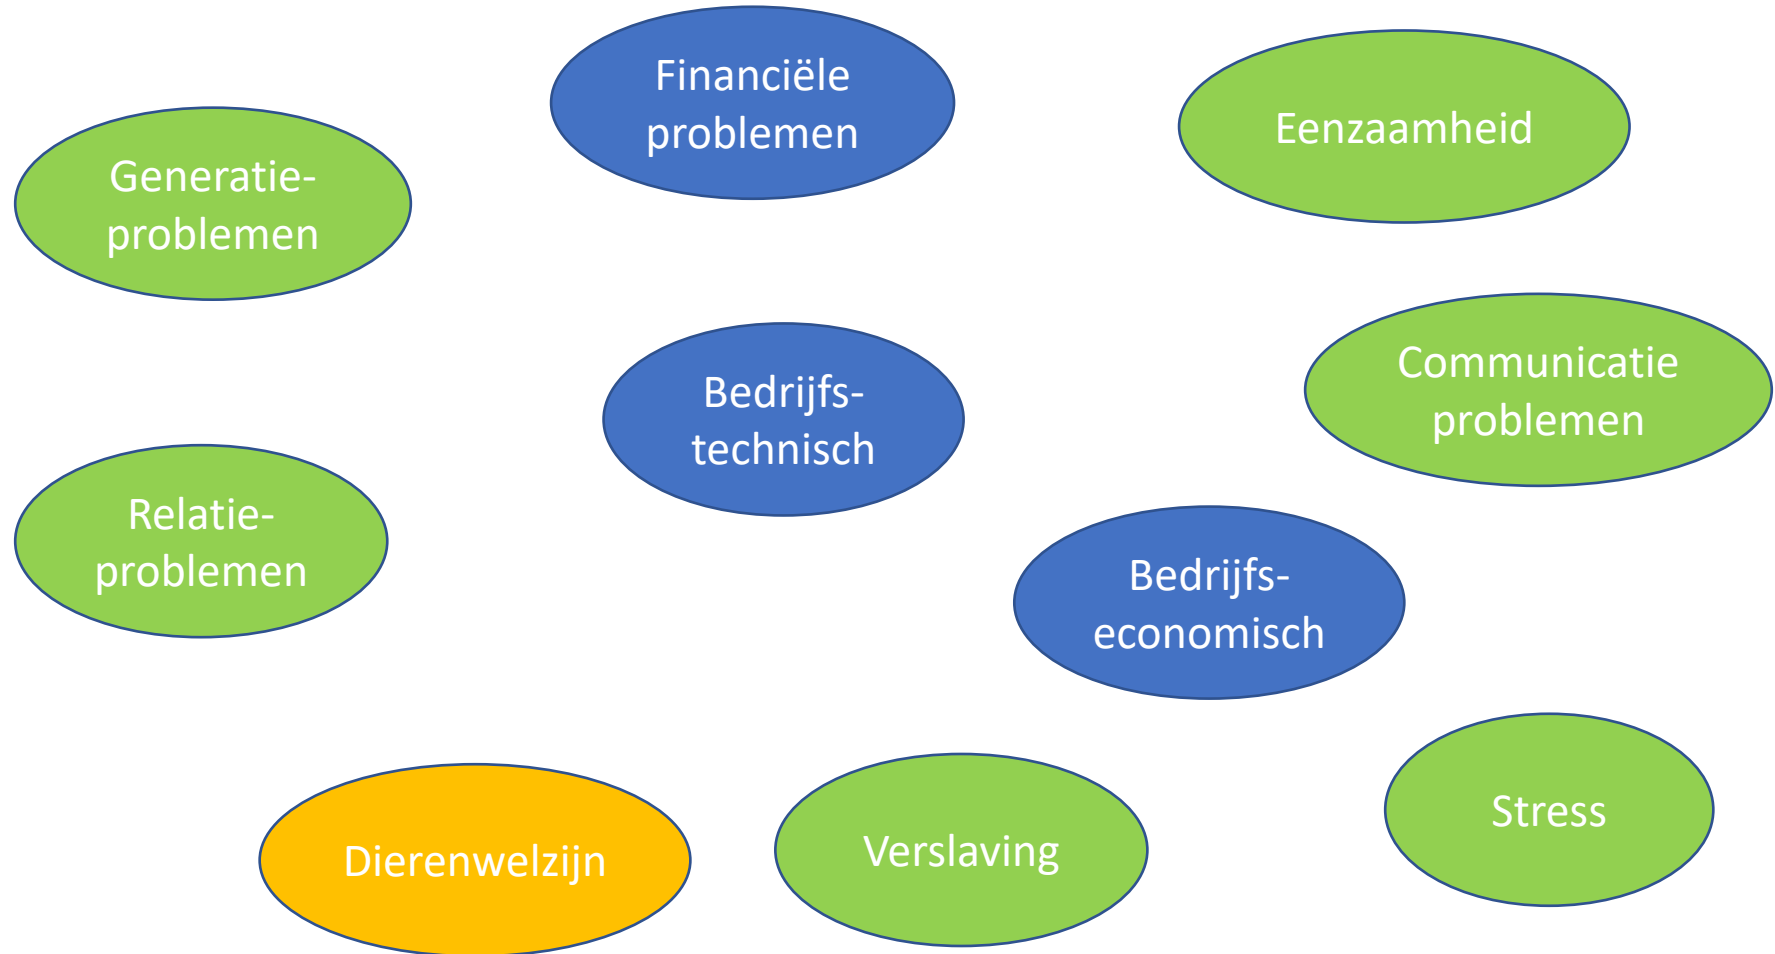

WAARVOOR KAN MEN BIJ ONS TERECHT ?

bv