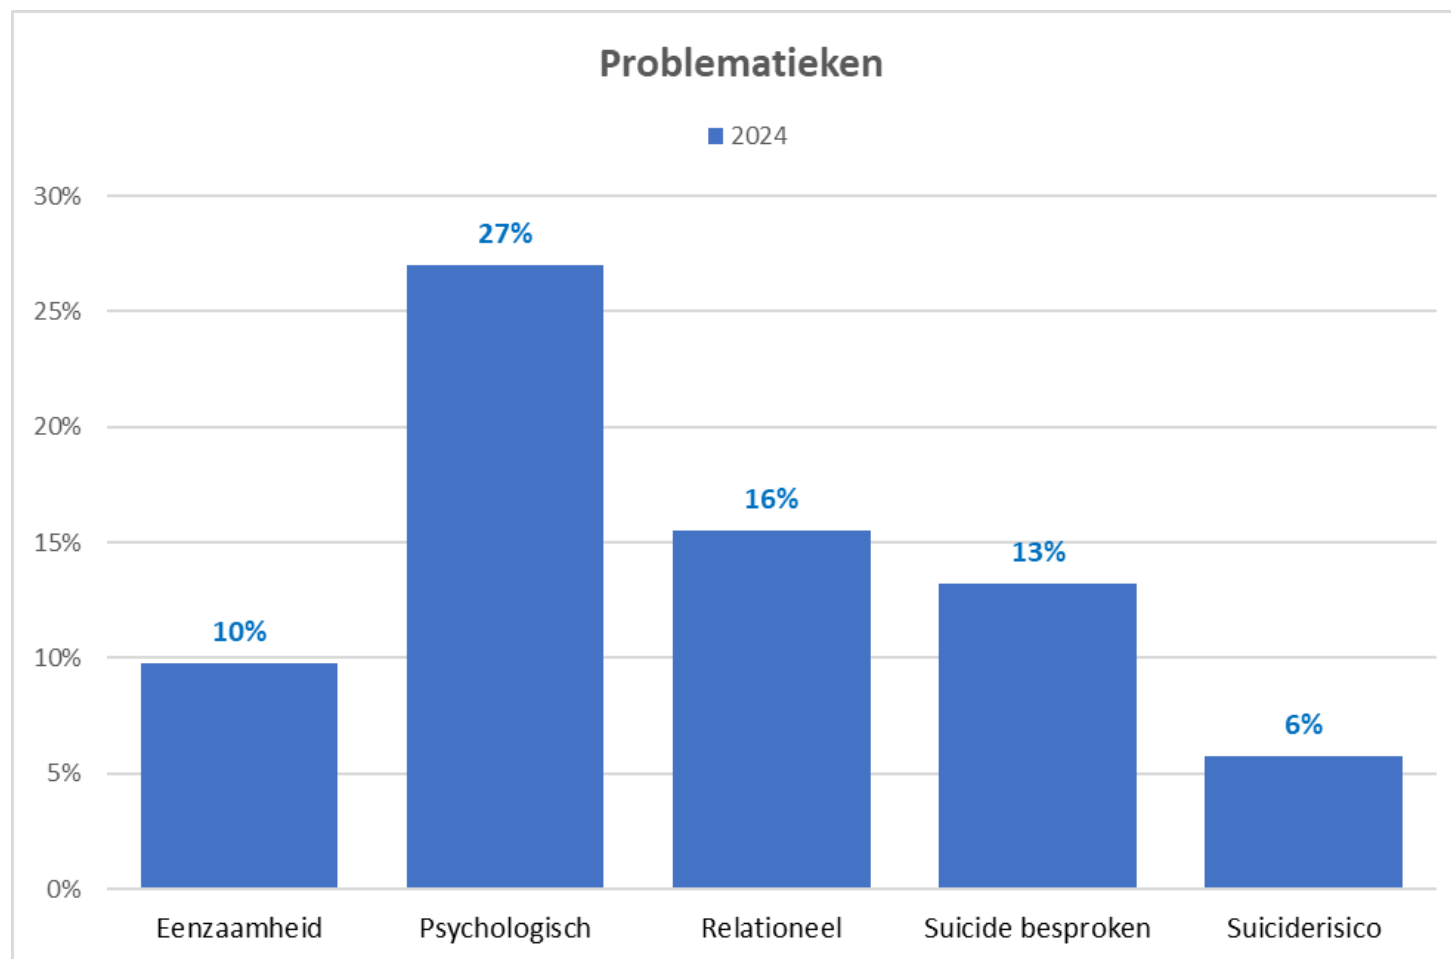

MENTAAL WELBEVINDEN? 2024: