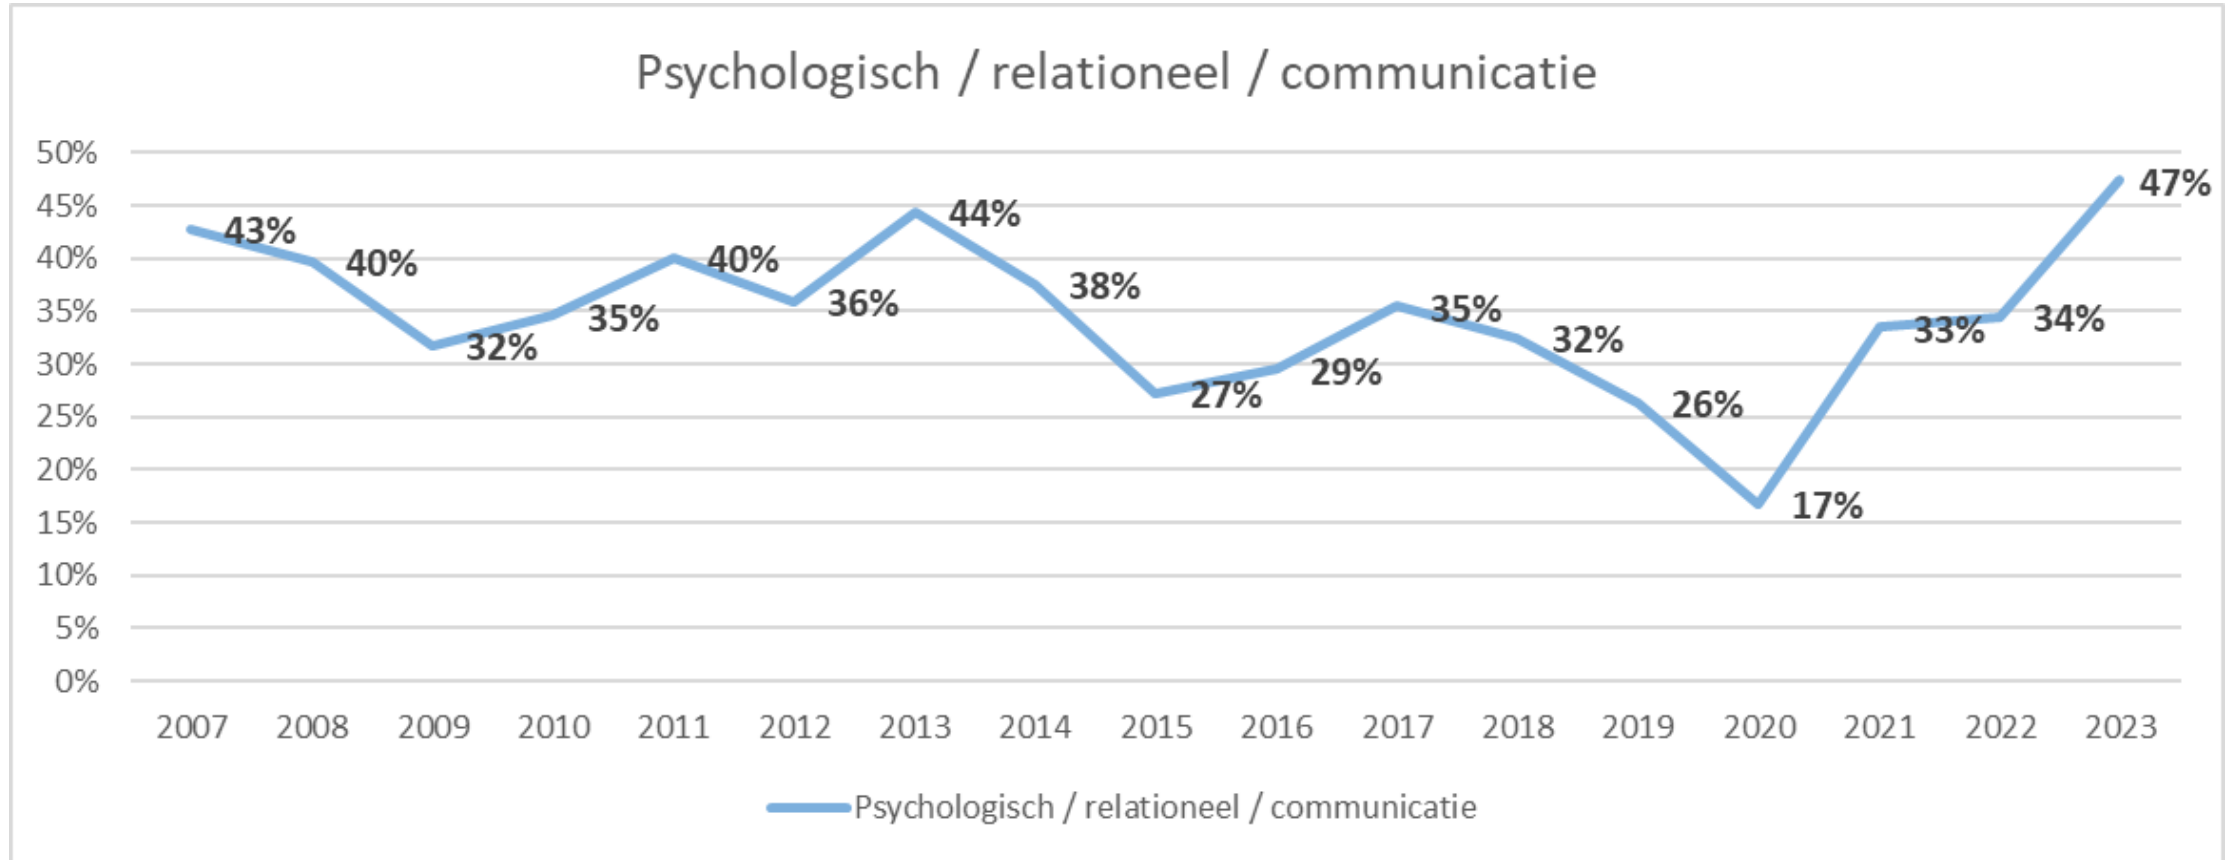

MENTAAL WELBEVINDEN?