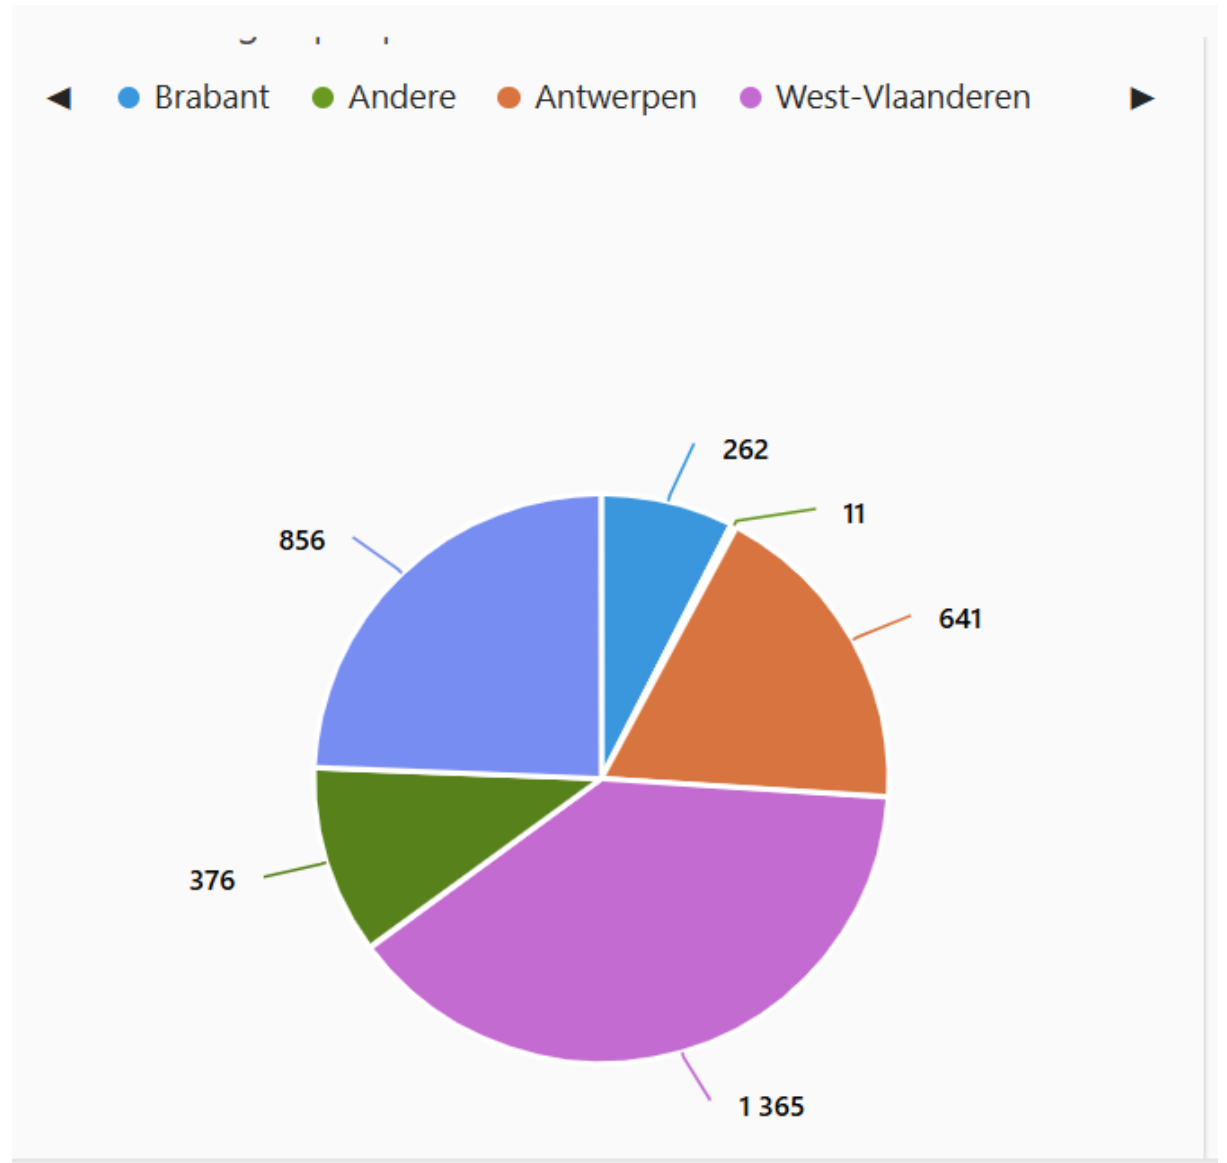

Medewerkers met een boerenhart

- Multidisciplinair vast team van 14 personen
- + 14 freelance psychologen die land- en tuinbouw kennen
- + 35-tal vrijwilligers
- + netwerk binnen en buiten landbouw

Waar halen we onze middelen?

Dus:

Bedrijfsgebonden problemen zijn dikwijls gecombineerd met
persoonsgebonden moeilijkheden.

→ Qua hulpverlening:
specifieke noden en aandachtspunten -> holistische aanpak

Gesloten sector

ILVO \ NOTA 2020.01

- Meer dan 3500
aanmeldingen sinds 2007
- Merendeel uit West-
Vlaanderen

Meer aanmeldingen + complexere aanmeldingen

SESSIES BIJ ONZE FREE LANCE PSYCHOSOCIALE EXPERTEN

- 2019 93
- 2020 179
- 2021 380
- 2022 422
- 2023 425+ een psychosociaal adviseur in dienst