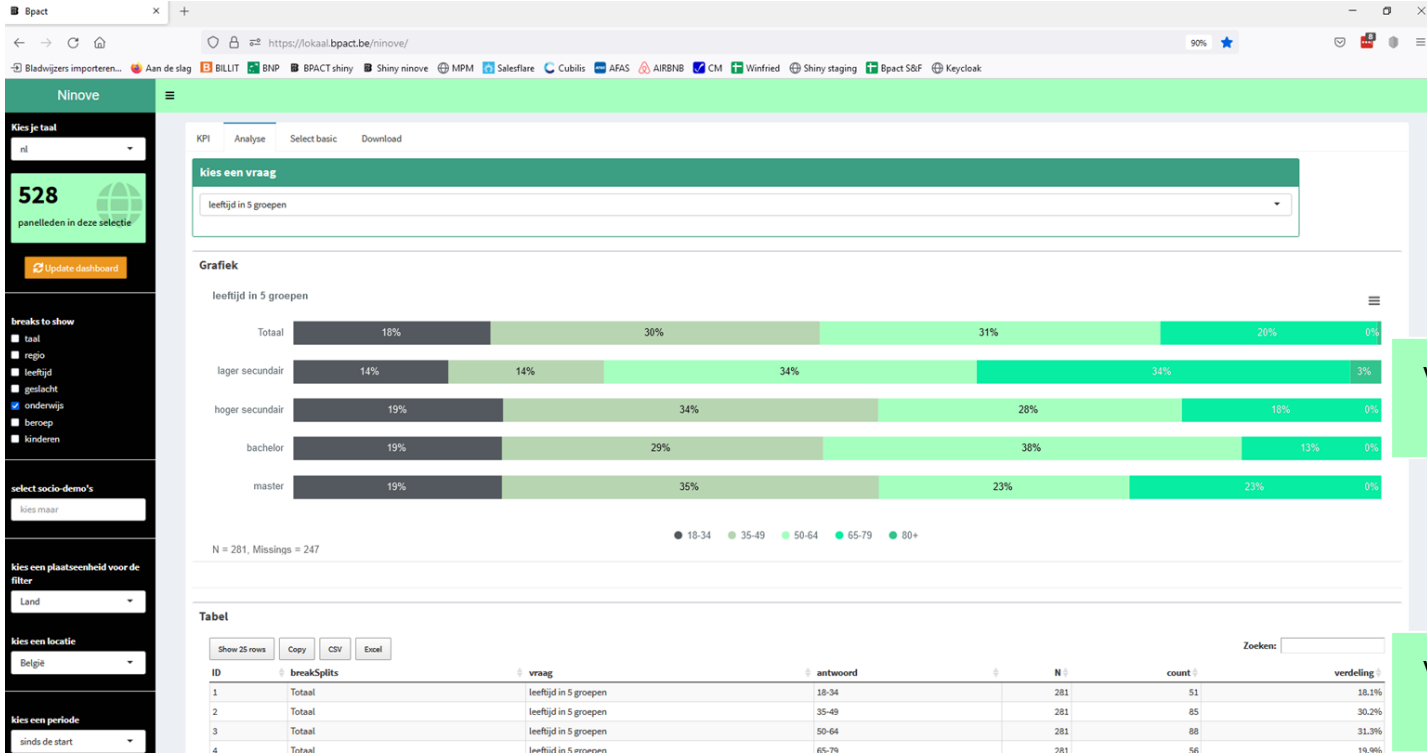

Kies je taal
 Français Nederlands

Wat is je voornaam?

Wat is je naam?

Wat is je e-mailadres?

Wat is de postcode van je woonplaats?

BACKOFFICE - Dashboard op je burgerpanel

Aantal leden

Kruis-variabelen

Selecties maken en gebruiken

Verdeling in grafiek

Verdeling in tabel

Communicatietoolbox

Om besturen te ontzorgen hebben we een communicatietoolbox ontwikkeld.

Hierin bundelen we niet alleen een aantal kant-en-klare teksten en visuals, maar ook verschillende tips & tricks.