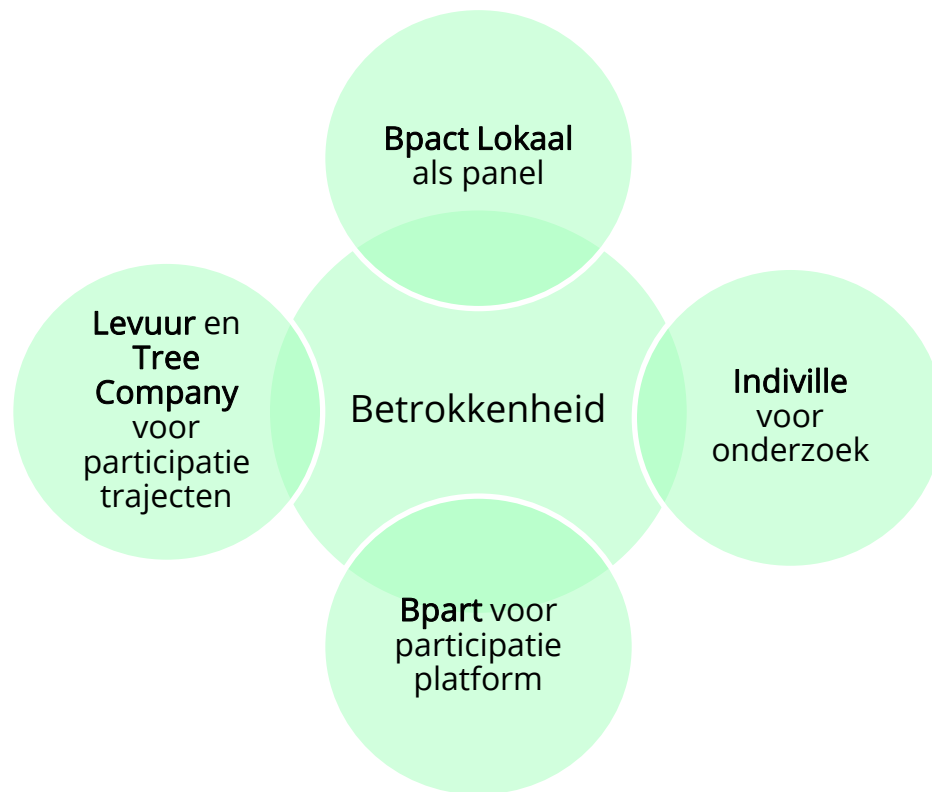

Meer nodig? ONTZORGEN van A tot Z